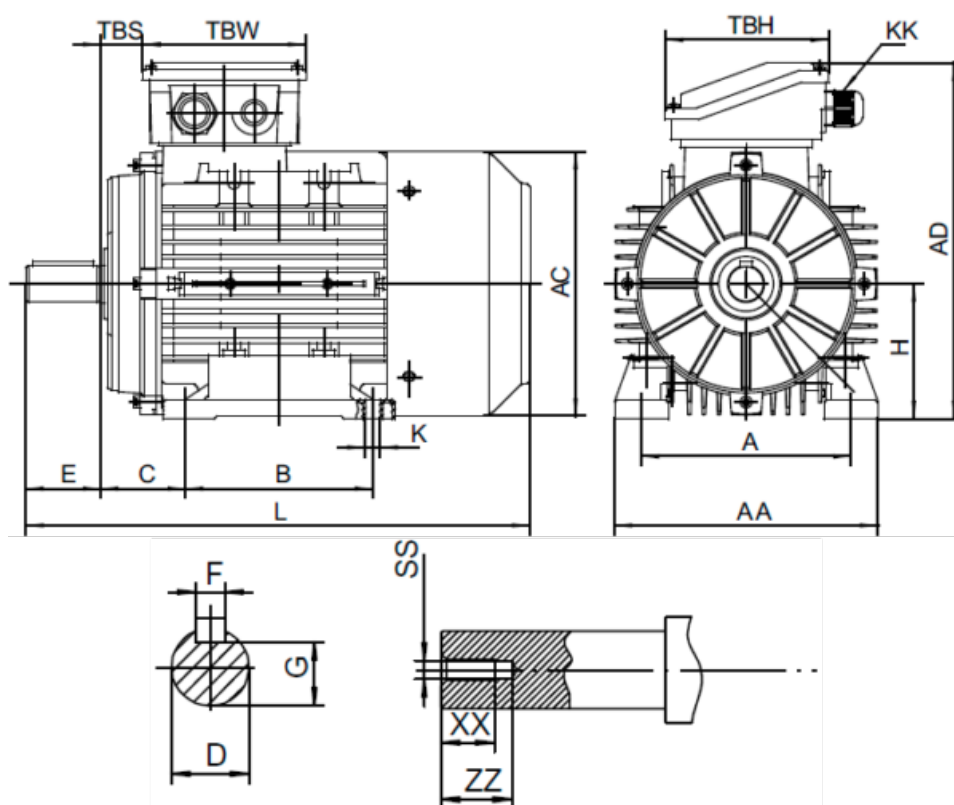

Varenummer: 251800750622  
 Beskrivelse: Kleedrive T3A 160M-6 7.5kw 900 o/min  
 3x400/690V 50 HZ IP55 B3 Eff=89,1%

## Mål

A = 254	F = 12	TBW = 148
AA = 314	G = 37	XX = 36
AC = Ø314	H = 160	ZZ = 45
AD = 391	KK = -	
B = 210	L = 616	
C = 108	SS = M16	
D = Ø42	TBH = 148	
E = 110	TBS = 64	